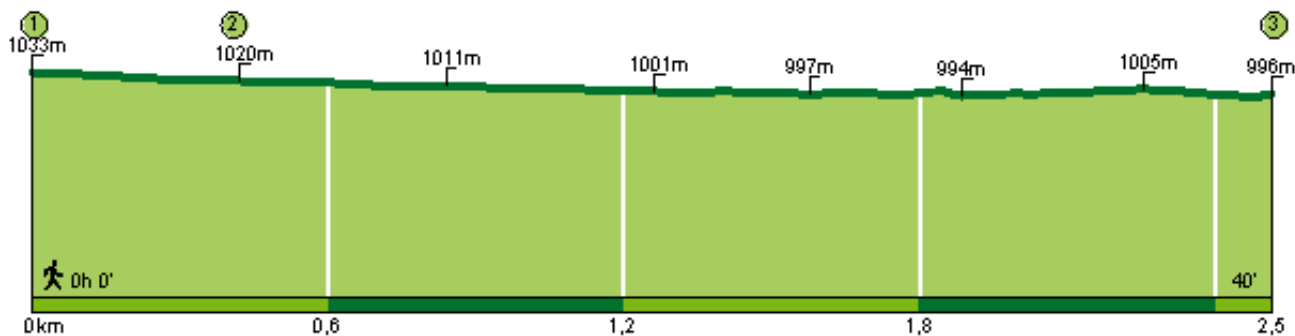

Niederrasen - Neunhäusern von www.suedtirol.info

Tourenverlauf:

Wegverlauf: Von Niederrasen zum Camping Corones - von dort gelangen wir auf dem Waldweg zum Gasthof Neunhäusern (Mittwoch Ruhetag). - Wichtig: Bei der Staatsstraße unter der Brücke durchgehen!

Anfahrt: Niederrasen

Wegnummer: 22B

Tourenlänge: 2511 m

Höhenleistung Aufstieg: 22 m

Höhenleistung Abstieg: 58 m

Gehzeit: 0 h 40 m

Gemeinde: Rasen-Antholz

Wegart: mittelschwieriger Wanderweg